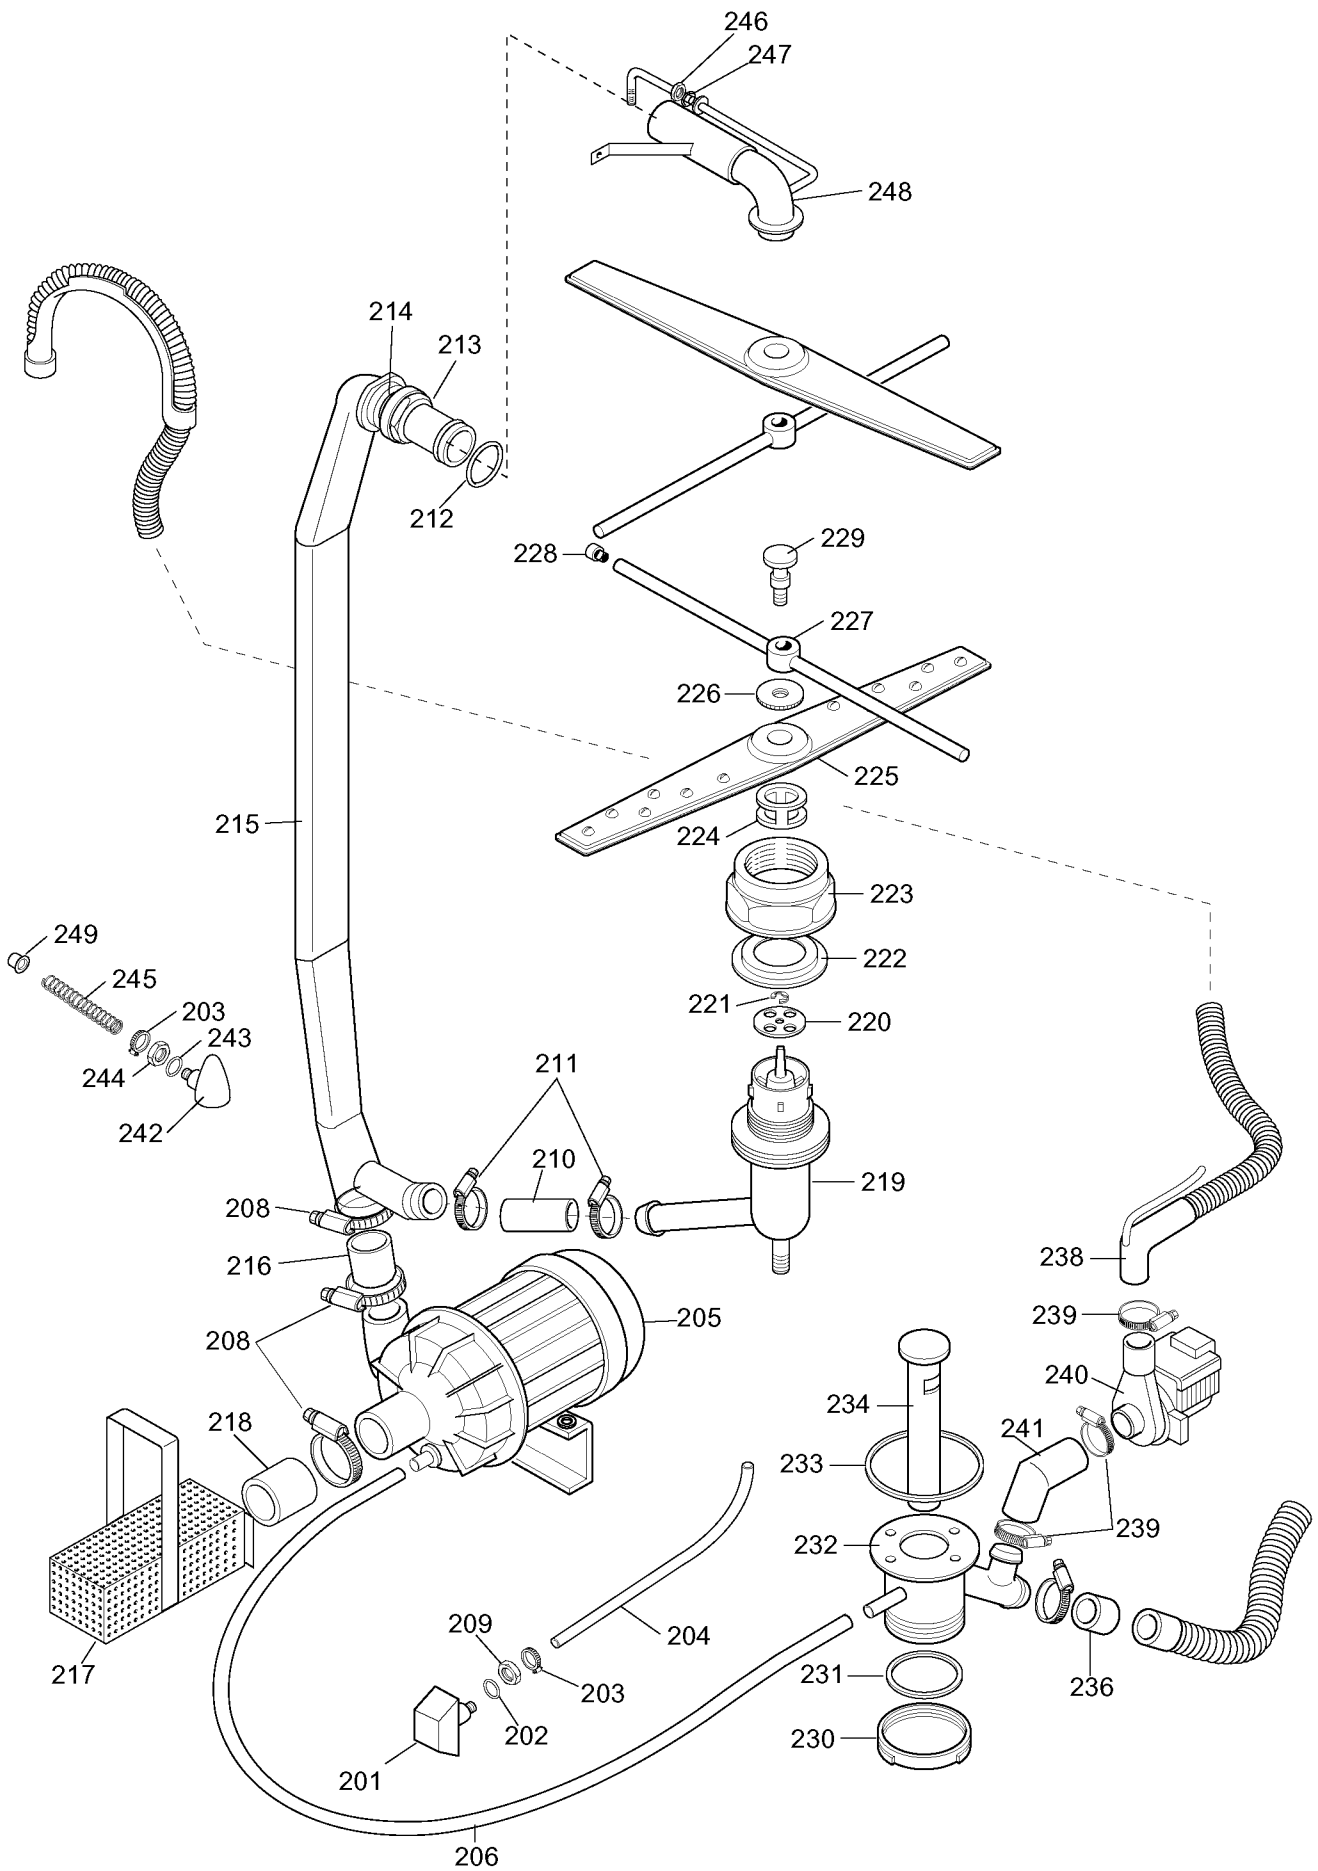

LAVASTOVIGLIE A CAPOTTINA da 1000 / 1200 piatti/h
HOOD TYPE DISHWASHER up to 1000 / 1200 dishes/h**WT 60**

Code	Type	Ref.	Page
504134	WT60/DP	a	2 3 4 5
504135	WT60/9	b	2 3 4 5
504136	WT60/CW	c	2 3 4 5
504137	WT60UK/DPCWINS	d	2 3 4 5
504138	WT60/INS	e	2 3 4 5
504139	WT60/INSCW	f	2 3 4 5
504140	WT60AU/CW	g	2 3 4 5 6
504141	WT60AU/N	h	2 3 4 5 6
504145	WT60/60Hz	k	2 3 4 5
504146	WT60/60Hz/CW	l	2 3 4 5
504151	WT60/N	m	2 3 4 5
504152	WT60/N/INS	n	2 3 4 5
504159	WT60AU/DP	o	2 3 4 5 6
504171	WT60/U/400 50Hz	p	2 3 4 5
504172	WT60/U/440 60Hz	q	2 3 4 5
504177	WT60/MX/220 60Hz	r	2 3 4 5
504191	WT60/ASIA	s	2 3 4 5

Pag.	Indice	Index
2	Vista generale	Main view
3	Componenti idraulici	Hydraulic components
4	Circuito idraulico	Hydraulic circuit
5	Componenti elettrici	Electrical components
6	Componenti AU	AU components
7-9	Lista ricambi	Spare parts list

ill. 641802p1

ill. 641802p2

Da Ser. Nr. / From ser. nr.: /944

Page: 3

Ed. 99-11

Doc. Nr.: **6-41 802**

ill. 641802p3

ill. 641802p4

Da Ser. Nr. / From ser. nr.: /944

Page: 5

Ed. 01-11

Doc. Nr.: **6-41 802**