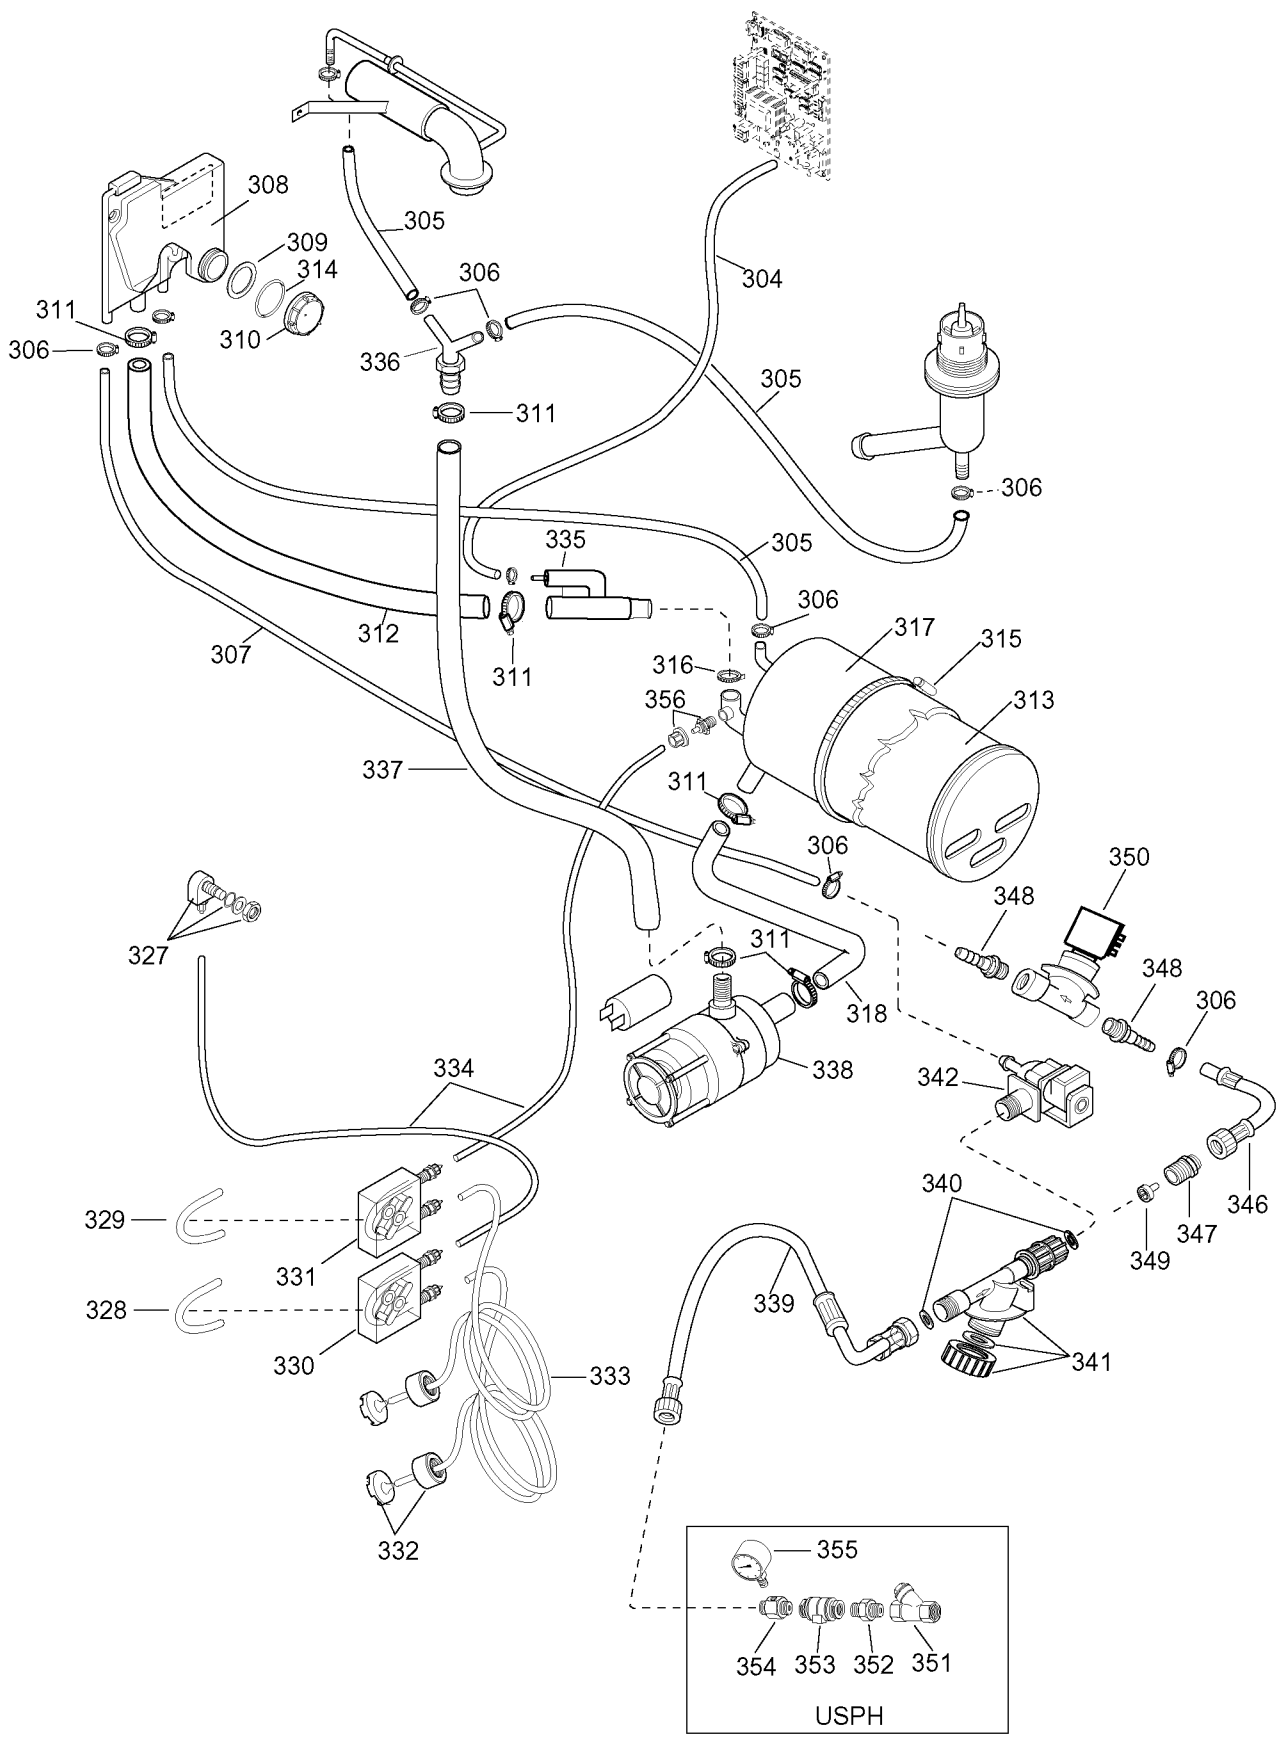

LAVASTOVIGLIE A CAPOTTINA da 1000 / 1200 piatti/h
HOOD TYPE DISHWASHER up to 1000 / 1200 dishes/h**WT 60**

Code	Type	Ref.	Page
504134	WT60/DP	a	2 3 4 5
504135	WT60/9	b	2 3 4 5
504136	WT60/CW	c	2 3 4 5
504137	WT60UK/DPCWINS	d	2 3 4 5
504138	WT60/INS	e	2 3 4 5
504139	WT60/INSCW	f	2 3 4 5
504140	WT60AU/CW	g	2 3 4 5 6
504141	WT60AU/N	h	2 3 4 5 6
504145	WT60/60Hz	k	2 3 4 5
504146	WT60/60Hz/CW	l	2 3 4 5
504151	WT60/N	m	2 3 4 5
504152	WT60/N/INS	n	2 3 4 5
504159	WT60AU/DP	o	2 3 4 5 6
504171	WT60/U/400 50Hz	p	2 3 4 5
504172	WT60/U/440 60Hz	q	2 3 4 5
504177	WT60/MX/220 60Hz	r	2 3 4 5
504191	WT60/ASIA	s	2 3 4 5

Pag.	Indice	Index
2	Vista generale	Main view
3	Componenti idraulici	Hydraulic components
4	Circuito idraulico	Hydraulic circuit
5	Componenti elettrici	Electrical components
6	Componenti AU	AU components
7-9	Lista ricambi	Spare parts list

ill. 641802p1

ill. 641802p2

Da Ser. Nr. / From ser. nr.: /944

Page: 3

Ed. 99-11

Doc. Nr.: **6-41 802**

ill. 641802p3

ill. 641802p4

Da Ser. Nr. / From ser. nr.: /944

Page: 5

Ed. 01-11

Doc. Nr.: **6-41 802**