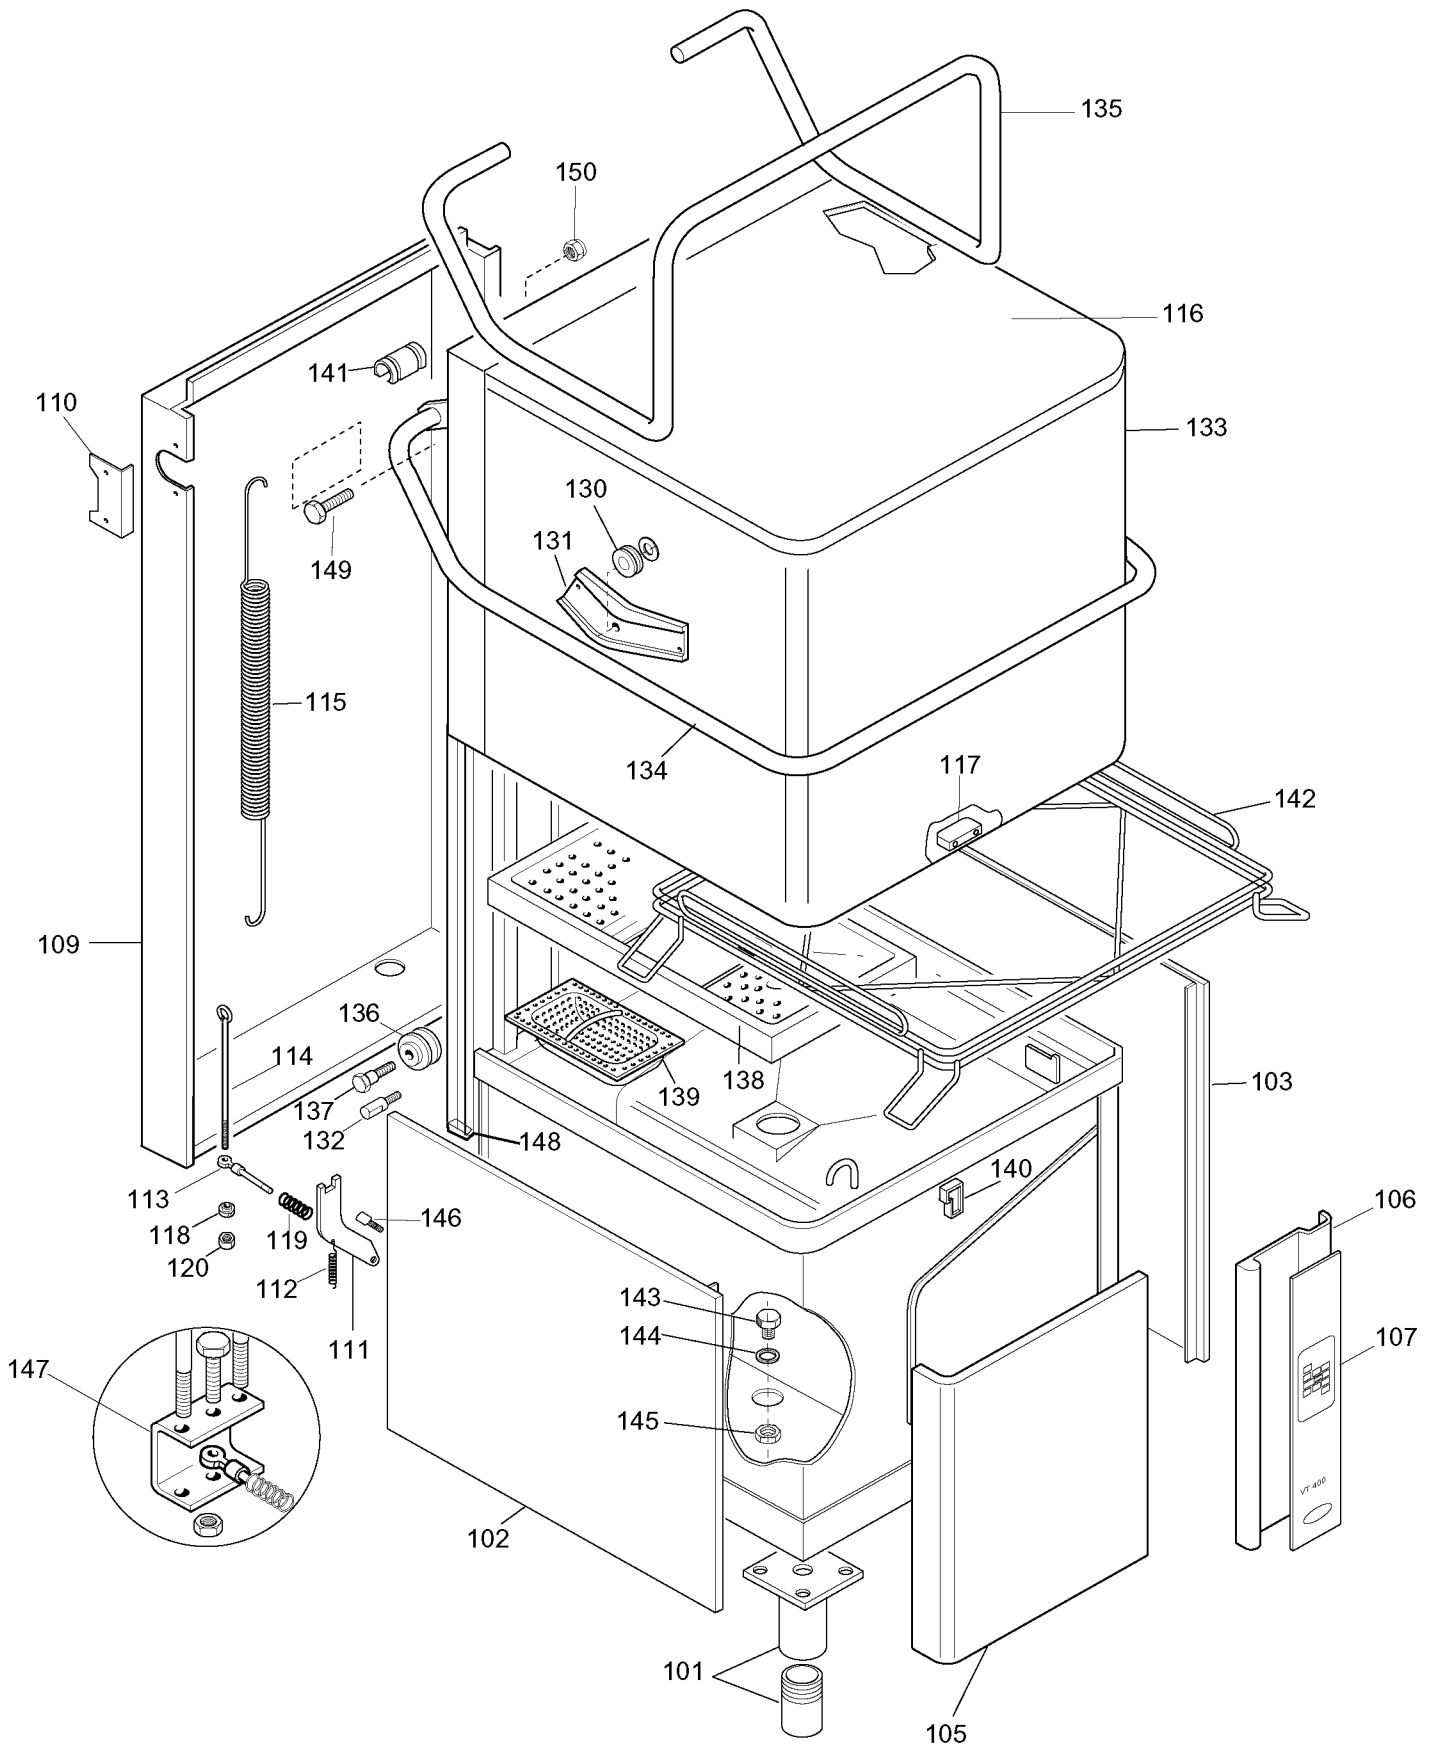

LAVASTOVIGLIE A CAPOTTINA da 1000 / 1200 piatti/h
HOOD TYPE DISHWASHER up to 1000 / 1200 dishes/h**WT 60**

Code	Type	Ref.	Page
504134	WT60/DP	a	2 3 4 5
504135	WT60/9	b	2 3 4 5
504136	WT60/CW	c	2 3 4 5
504137	WT60UK/DPCWINS	d	2 3 4 5
504138	WT60/INS	e	2 3 4 5
504139	WT60/INSCW	f	2 3 4 5
504140	WT60AU/CW	g	2 3 4 5 6
504141	WT60AU/N	h	2 3 4 5 6
504145	WT60/60Hz	k	2 3 4 5
504146	WT60/60Hz/CW	l	2 3 4 5
504151	WT60/N	m	2 3 4 5
504152	WT60/N/INS	n	2 3 4 5
504159	WT60AU/DP	o	2 3 4 5 6
504171	WT60/U/400 50Hz	p	2 3 4 5
504172	WT60/U/440 60Hz	q	2 3 4 5
504177	WT60/MX/220 60Hz	r	2 3 4 5
504191	WT60/ASIA	s	2 3 4 5

Pag.	Indice	Index
2	Vista generale	Main view
3	Componenti idraulici	Hydraulic components
4	Circuito idraulico	Hydraulic circuit
5	Componenti elettrici	Electrical components
6	Componenti AU	AU components
7-9	Lista ricambi	Spare parts list

ill. 641802p1

ill. 641802p2

Da Ser. Nr. / From ser. nr.: /944

Page: 3

Ed. 99-11

Doc. Nr.: **6-41 802**

ill. 641802p3

ill. 641802p4